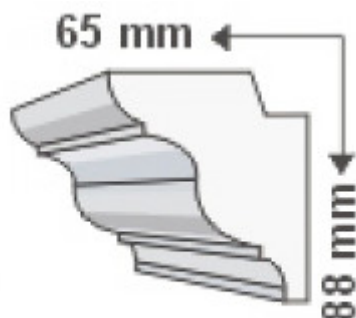

KA-20/K, Rejtett világítás díszléc, oldalfal, 1.25 m/db

KA-20/K/RV

Vásárlási mértékegység: 1 darab.
1 darab a kosárban 1,25 métert jelent.
Minimum rendelhető mennyiség: 1,25 méter.

Oldalfali díszléc alapanyag: Polisztirol

Oldalfali díszléc magasság: 88 mm

Oldalfali díszléc kiállás: 65 mm

Oldalfali díszléc szálhossz: 125 cm

Általános információk	
Jótállás időtartama (év)	2 év
Méret	
Hosszúság (mm)	1250
Magasság (mm)	65
Mélység (mm)	65
Fizikai- és környezeti- adatok	
Szín	Fehér
Forma	Szál
Konstrukció és anyag	Polisztirol
Környezetállóság (IP kategória)	IP20